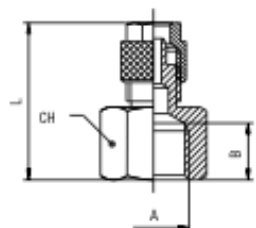

1030

RACCORDO DIRITTO FEMMINA

STRAIGHT FEMALE ADAPTOR

AUFSCHRAUBVERSCHRAUBUNG

RACCORD DROIT, TARAUEE

RACOR RECTO HEMBRA

CONEXÃO RETA COM ROSCA FÊMEA

Code	Tube	A	B	L	CH	Pack.
01030 00 001	6/4	1/8	8.5	23.3	14	10
01030 00 002	6/4	1/4	11	27	17	10
01030 00 003	6/4	3/8	11.5	28	22	10
01030 00 004	8/6	1/8	8	24.7	14	10
01030 00 005	8/6	1/4	11	28.7	17	10
01030 00 006	8/6	3/8	11.5	29.2	22	10
01030 00 007	8/6	1/2	15.5	33	24	10
01030 00 008	10/8	1/4	11	30.5	17	10
01030 00 009	10/8	3/8	11.5	31	22	10
01030 00 010	10/8	1/2	15.5	34.5	24	10
01030 00 011	12/10	3/8	11.5	32.5	22	10